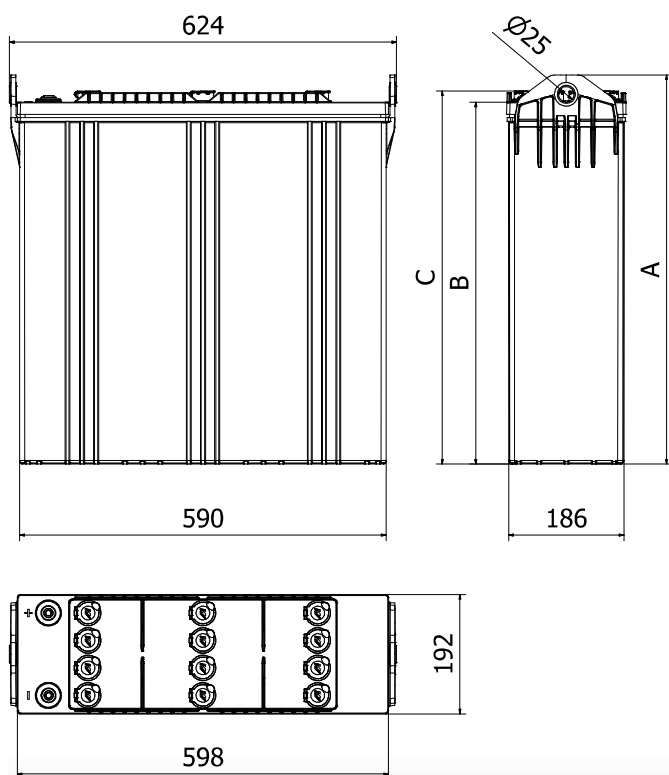

MDLblock - MBSblock

| Cells Elementi | | Capacity and discharge rate Capacità e regime di scarica | | Nominal Weight Peso nominale | Overall dimensions Dimensioni d'ingombro | | | Energy Pack Charger | |
|----------------------|---------------|---|-----------------------|---------------------------------|---|-----|------------|------------------------|---------------------|
| Range Serie | Type / Tipo | | in 5 hours / in 5 ore | | A | B | C | MIDATRON | |
| | MIDAC | PzS/PzB | Capacity Capacità | | | | | | Current Corrente |
| | | Ah | A | Kg | mm | mm | mm | | |
| MDL block | 2/160L | 24V 2 PzS 160 | 160 | 32 | 121 | 510 | 467 | 489 | HF 24-30 M |
| | 2/180L | 24V 2 PzS 180 | 180 | 36 | 135 | 510 | 467 | 489 | HF 24-30 M |
| | 2/180M | 24V 2 PzS 180 | 180 | 36 | 138 | 570 | 527 | 549 | HF 24-30 M |
| | 2/210M | 24V 2 PzS 210 | 210 | 42 | 154 | 570 | 527 | 549 | HF 24-30 M |
| | 2/210H | 24V 2 PzS 210 | 210 | 42 | 157 | 627 | 584 | 606 | HF 24-30 M |
| | 2/230H | 24V 2 PzS 230 | 230 | 46 | 166 | 627 | 584 | 606 | HF 24-30 M |
| | 2/250H | 24V 2 PzS 250 | 250 | 50 | 180 | 627 | 584 | 606 | HF 24-40 M |
| MBS block | 2/130 | 24V 2 PzB 130 | 130 | 26 | 110 | 500 | 457 | 479 | HF 24-30 M |
| | 2/150 | 24V 2 PzB 150 | 150 | 30 | 125 | 549 | 506 | 528 | HF 24-30 M |
| | 2/200 | 24V 2 PzB 200 | 200 | 40 | 160 | 660 | 617 | 639 | HF 24-30 M |

DIMENSIONS / DIMENSIONI (mm) MDLblock

DIMENSIONS / DIMENSIONI (mm) MBSblock